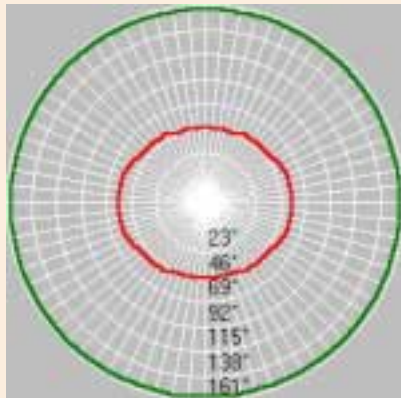

## EASE 3.0 POLAR DATA

— -3 dB — -6 dB — -9 dB

100 HZ

500 HZ

250 HZ

1000 HZ