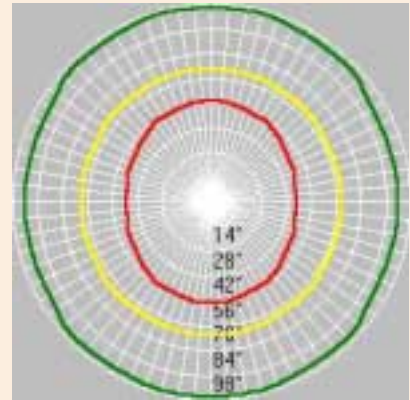

# CELF12-1

## EASE 3.0 POLAR DATA

— -3 dB — -6 dB — -9 dB

100 HZ

500 HZ

250 HZ

1000 HZ