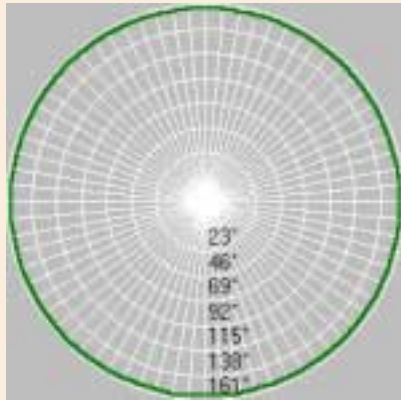

## EASE 3.0 POLAR DATA

— -3 dB — -6 dB — -9 dB

100 HZ

500 HZ

250 HZ

1000 HZ